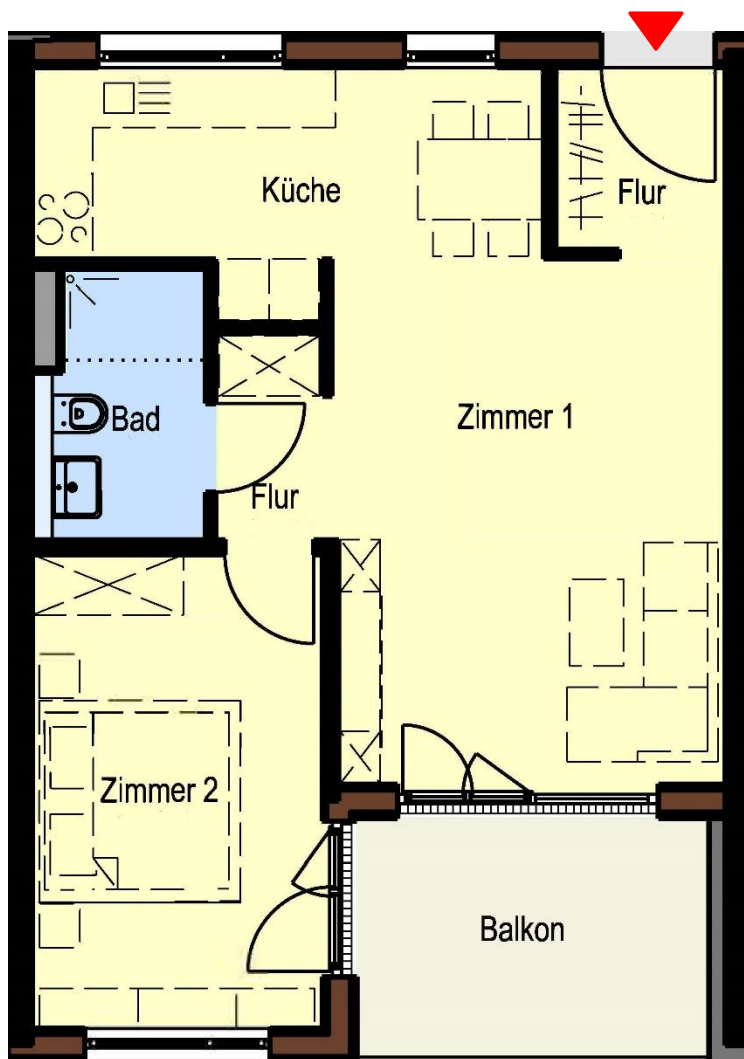

# Neubau-Mietwohnungen

Molchweg 93, 70499 Stuttgart-Bergheim

...mehr als wohnen

Landes-Bau-Genossenschaft  
Württemberg eG

## Wohnung Nr. 542.123

DG links 1,  
2-Zimmer-Wohnung

**Wohnfläche** ca. 58 m<sup>2</sup>

**Kaltmiete** 806 €/mtl.

**Nebenkosten** 147 €/mtl.

**Gesamtkosten** 953 €/mtl.

**zzgl. 1 TG-Stellplatz** 70 €/mtl.

Unverbindliche Illustration,  
unmaßstäblich, ohne Mobiliar.  
Änderungen vorbehalten.