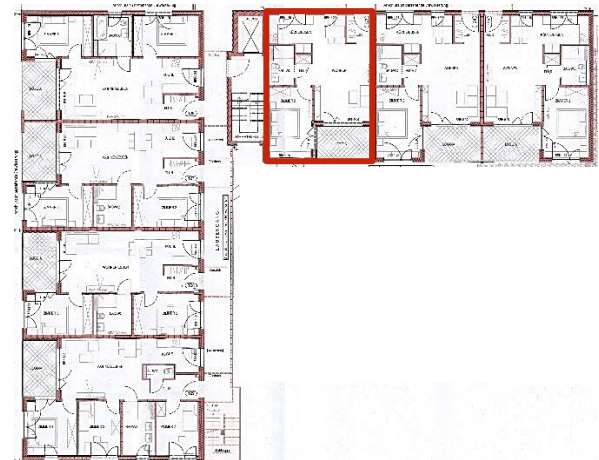

## Wohnung Nr. 542.123

DG links 1,  
2-Zimmer-Wohnung

**Wohnfläche** ca. 58 m<sup>2</sup>

**Kaltmiete** 806 €/mtl.

**Nebenkosten** 147 €/mtl.

**Gesamtkosten** 953 €/mtl.

**zzgl. 1 TG-Stellplatz** 70 €/mtl.

Unverbindliche Illustration,  
unmaßstäblich, ohne Mobiliar.  
Änderungen vorbehalten.